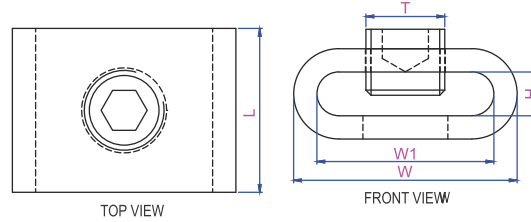

SS BUCKLE SCREW UNCOATED

- **Material:** SS316, SS304, SS201
- **Packing:** 100 Pcs. bag

Features:

- Buckle screws are designed for adjustable or temporary clamping

For Band Width		Length L (mm)	Width W (mm)	Slot Width W1 (mm)	Slot Height H (mm)	SS Grade	Package Qty. per Box	G.wt. / Std. Pkg (100 Pcs.)		Cat No.
(inch)	(mm)							Kgs	Lbs	
1/4	6.3	9.80	10.30	7.30	2.60	SS 316	100 Pcs.	0.27	0.60	SBBS-6
1/4	6.3	9.80	10.30	7.30	2.60	SS 304	100 Pcs.	0.27	0.60	SBBS-6/4
1/4	6.3	9.80	10.30	7.30	2.60	SS 201	100 Pcs.	0.27	0.60	SBBS-6/1
3/8	9.5	11.60	13.80	10.00	3.00	SS 316	100 Pcs.	0.48	1.06	SBBS-9
3/8	9.5	11.60	13.80	10.00	3.00	SS 304	100 Pcs.	0.48	1.06	SBBS-9/4
3/8	9.5	11.60	13.80	10.00	3.00	SS 201	100 Pcs.	0.48	1.06	SBBS-9/1
1/2	12.7	14.70	17.30	13.50	4.00	SS 316	100 Pcs.	0.88	1.93	SBBS-12
1/2	12.7	14.70	17.30	13.50	4.00	SS 304	100 Pcs.	0.88	1.93	SBBS-12/4
1/2	12.7	14.70	17.30	13.50	4.00	SS 201	100 Pcs.	0.88	1.93	SBBS-12/1
5/8	15.9	16.00	22.00	17.00	4.00	SS 316	100 Pcs.	1.38	3.04	SBBS-15
5/8	15.9	16.00	22.00	17.00	4.00	SS 304	100 Pcs.	1.38	3.04	SBBS-15/4
5/8	15.9	16.00	22.00	17.00	4.00	SS 201	100 Pcs.	1.38	3.04	SBBS-15/1
3/4	19.0	16.00	24.80	20.00	5.00	SS 316	100 Pcs.	1.59	3.50	SBBS-19
3/4	19.0	16.00	24.80	20.00	5.00	SS 304	100 Pcs.	1.59	3.50	SBBS-19/4
3/4	19.0	16.00	24.80	20.00	5.00	SS 201	100 Pcs.	1.59	3.50	SBBS-19/1