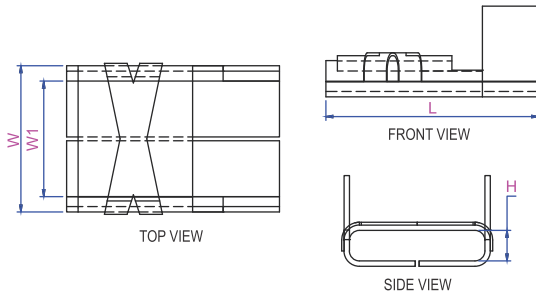

# SS CLIP HD FOR SS BAND UNCOATED

- **Material:** SS 316
- **Packing:** 100 Pcs. bag

**Features:**

- Design to use with heavy duty stainless steel bands
- Also can use with light duty & coated bands

For Band Width (inch)	For Band Width (mm)	Length L (mm)	Width W (mm)	Slot Width W1 (mm)	Slot Height H (mm)	SS Grade	Package Qty. per Box	G.wt. / Std. Pkg (100 Pcs.)		Cat No.
								Kgs	Lbs	
3/16	4.8	8.39	7.50	6	1.81	SS 316	100 Pcs.	0.12	0.26	SBC-4
3/16	4.8	8.39	7.50	6	1.81	SS 304	100 Pcs.	0.12	0.26	SBC-4/4
3/16	4.8	8.39	7.50	6	1.81	SS 201	100 Pcs.	0.12	0.26	SBC-4/1
1/4	6.3	11.10	9.50	8	2.40	SS 316	100 Pcs.	0.17	0.37	SBC-6
1/4	6.3	11.10	9.50	8	2.40	SS 304	100 Pcs.	0.17	0.37	SBC-6/4
1/4	6.3	11.10	9.50	8	2.40	SS 201	100 Pcs.	0.17	0.37	SBC-6/1
3/8	9.5	16.00	15.01	12	4.05	SS 316	100 Pcs.	0.39	0.86	SBC-9
3/8	9.5	16.00	15.01	12	4.05	SS 304	100 Pcs.	0.39	0.86	SBC-9/4
3/8	9.5	16.00	15.01	12	4.05	SS 201	100 Pcs.	0.39	0.86	SBC-9/1
1/2	12.7	23.30	17.74	15	3.90	SS 316	100 Pcs.	0.67	1.47	SBC-12
1/2	12.7	23.30	17.74	15	3.90	SS 304	100 Pcs.	0.67	1.47	SBC-12/4
1/2	12.7	23.30	17.74	15	3.90	SS 201	100 Pcs.	0.67	1.47	SBC-12/1
5/8	15.9	27.92	20.88	18	3.90	SS 316	100 Pcs.	0.93	2.05	SBC-15
5/8	15.9	27.92	20.88	18	3.90	SS 304	100 Pcs.	0.93	2.05	SBC-15/4
5/8	15.9	27.92	20.88	18	3.90	SS 201	100 Pcs.	0.93	2.05	SBC-15/1
3/4	19.0	29.28	24.88	22	3.90	SS 316	100 Pcs.	1.44	3.17	SBC-19
3/4	19.0	29.28	24.88	22	3.90	SS 304	100 Pcs.	1.44	3.17	SBC-19/4
3/4	19.0	29.28	24.88	22	3.90	SS 201	100 Pcs.	1.44	3.17	SBC-19/1